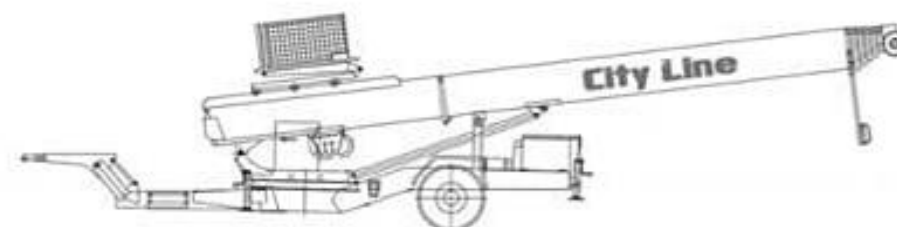

MULTIFUNCIONAL: Articulación hidráulica integrada de 0-44° en modelo WH-K1

SILENCIOSO: Motor de gasolina HONDA con cofre adsorbe sonido como estandard

CITY LINE

DATOS TÉCNICOS:

	21 WH	25 WH	28 WH	31 WH
Número de ralles	1 - 5	1 - 6	1 - 7	1 - 7
Largo de ralles	4,750 mm	4,750 mm	4,750 mm	5,000 mm
Largo extensión	5 - 21 m	5 - 25 m	5 - 28 m	5 - 31 m
Peso total (equipo básico)	1,600 kg	1,700 kg	1,800 kg	1,900 kg
Largo transporte	6,500 mm	6,700 mm	6,800 mm	6,900 mm
Ancho transporte	1,800 mm	1,800 mm	1,800 mm	1,800 mm

	33 WH	37 WH	24 WH-KI	28 WH-KI
Número de ralles	1 - 8	2 - 8	2 - 6	2 - 7
Largo ralles	5,000 mm	6,500 mm	5,000 mm	5,000 mm
Largo extensión Hasta articulación	5 - 33 m	6.5 - 37 m	5 - 24 m	5 - 28 m
Sobre el tejado			16 m	22 m
			6 m	6 m
Peso total (equipo básico)	2,500 kg	2,800 kg	1,700 kg	1,800 kg
Largo transporte	7,000 mm	8,500 mm	6,700 mm	6,800 mm
Ancho transporte	1,850 mm	1,850 mm	1,800 mm	1,800 mm